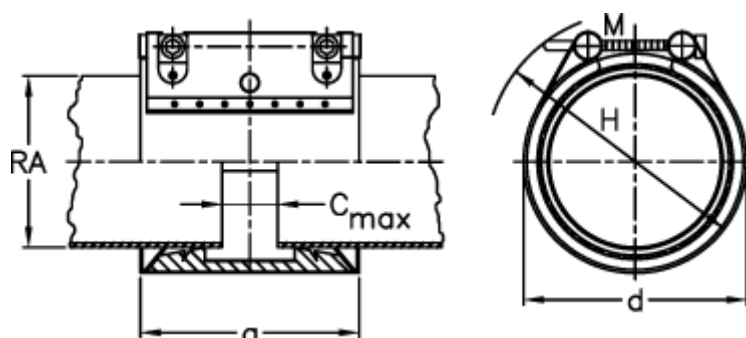

Varenummer: 025778400273
Beskrivelse: Norma Connect rørkobling
GRIP W2 Ø=273,0 NBR, 9 bar

Mål

a	= 142
C max med båndindlæg	= 35
d	= 305
H	= 335
M (Skrue)	= M16
Nominelt tryk (bar)	= 9
RA	= 273
RA min-RA max	= 270,3 - 275,7